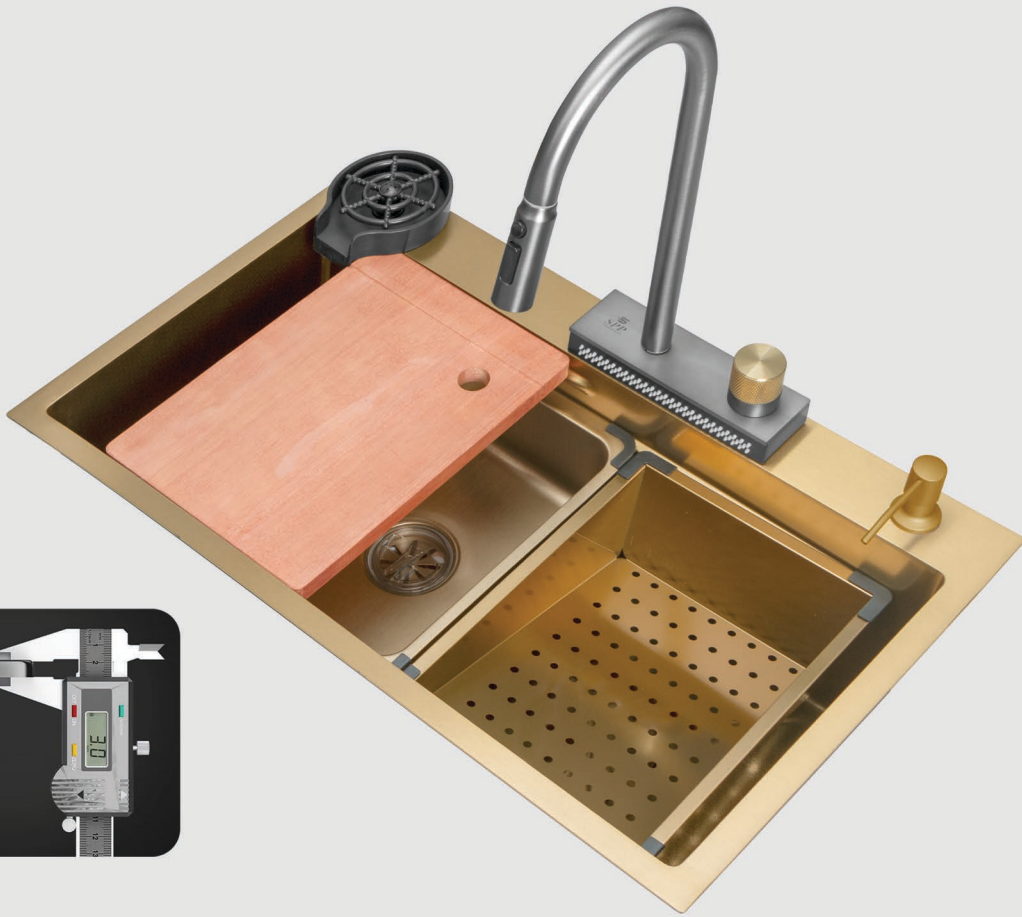

4010 Kitchen Steel Sink

Size: 78×46

- جامایع توکار، کاپ و اشرف
- تخته گوشت
- مینی لگن
- میوه شور
- سیفون زیر آب استیل
- در پوش
- رنگ: Nano Black
- Stainless Steel 304
- Hony Comb

4010 Kitchen Steel Sink

Size: 78×46

- جامایع توکار، کاپ و اشرف
- تخته گوشت
- مینی لگن
- میوه شور
- سیفون زیر آب استیل
- در پوش
- رنگ: Nano Gray
- Stainless Steel 304
- Honey Comb

4010 Kitchen Steel Sink

Size: 78×46

- جامایع توکار، کاپ و اشرف
- تخته گوشت
- مینی لگن
- میوه شور
- سیفون زیر آب استیل
- در پوش
- رنگ: Nano Gold
- Stainless Steel 304
- Honey Comb

4010 Kitchen Steel Sink

Size: 78×46

- جامایع توکار، کاپ و اشرف
- تخته گوشت
- مینی لگن
- میوه شور
- سیفون زیر آب استیل
- در پوش
- رنگ: Satin
- Stainless Steel 304
- Honey Comb

4100

- شیر آبشاری ولومی
- رنگ: Nano Black