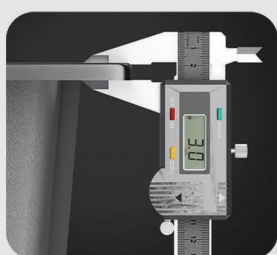

and operates with different brands across the country

4005 Kitchen Steel Sink

Size: 79×48

- شیر آبشاری ولومی 4 حالتی
- کاپ و اشتر، جامایع توکار
- شیر تصفیه استیل
- تخته گوشت
- مینی لگن
- میوه شور
- رنگ: Nano Black
- Stainless Steel 304