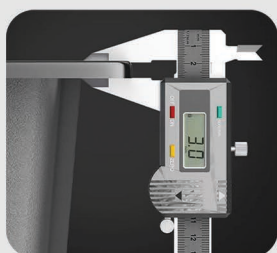

- جامایع توکار، کاپ و اشرف
- تخته گوشت
- مینی لگن
- میوه شور
- سیفون زیر آب استیل
- در پوش
- رنگ: Nano Gray
- Stainless Steel 304
- Honey Comb

4010 Kitchen Steel Sink

Size: 78×46

- جامایع توکار، کاپ و اشرف
- تخته گوشت
- مینی لگن
- میوه شور
- سیفون زیر آب استیل
- در پوش
- رنگ: Nano Gold
- Stainless Steel 304
- Honey Comb