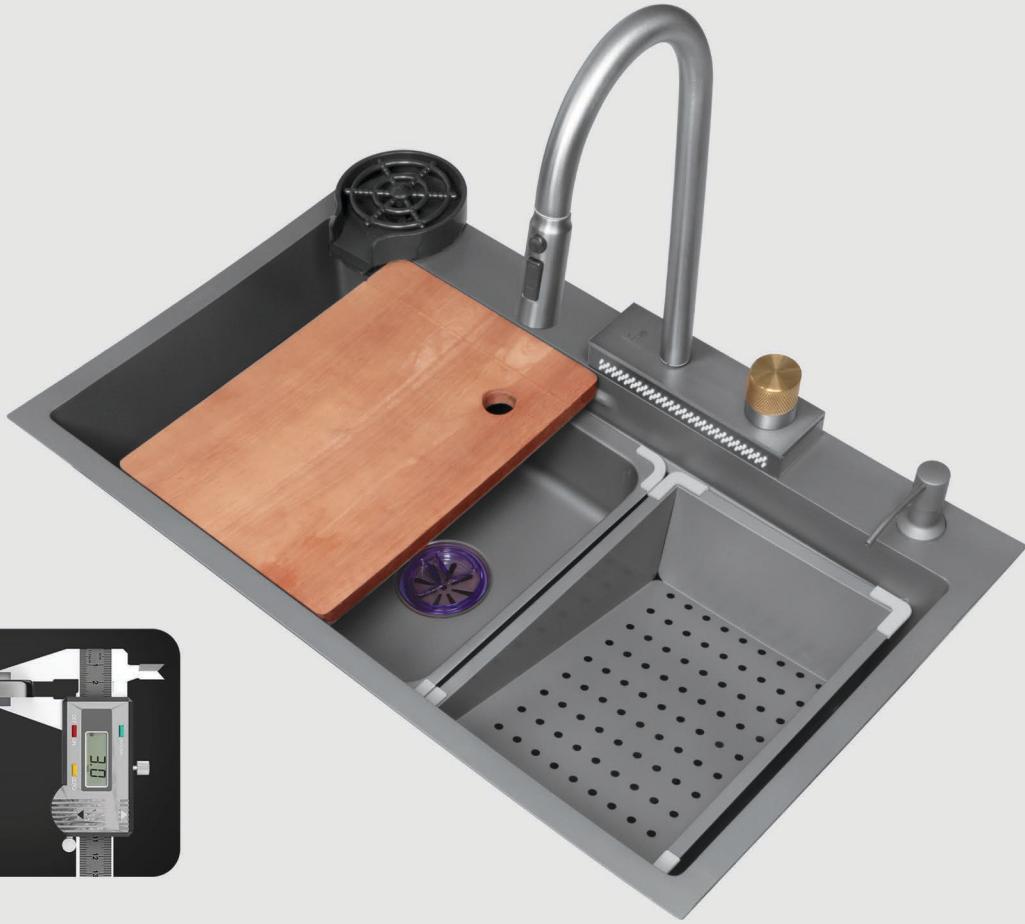

4008 Kitchen Steel Sink

Size: 90×52

- کاپ واشر
- شیر تصفیه استیل
- جامایع توکار
- سیفون زیرآب استیل
- میوه شور
- رنگ: Nano Black
- Stainless Steel 304
- Honey Comb

4009 Kitchen Steel Sink

Size: 120×52

- سیفون زیر آب استیل
- رنگ: Nano Black
- Stainless Steel 304
- Hony Comb

4010 Kitchen Steel Sink

Size: 78×46

- جامایع توکار، کاپ و اشرف
- تخته گوشت
- مینی لگن
- میوه شور
- سیفون زیر آب استیل
- در پوش
- رنگ: Nano Black
- Stainless Steel 304
- Hony Comb

4010 Kitchen Steel Sink

Size: 78×46

- جامایع توکار، کاپ و اشرف
- تخته گوشت
- مینی لگن
- میوه شور
- سیفون زیر آب استیل
- در پوش
- رنگ: Nano Gray
- Stainless Steel 304
- Honey Comb

4010 Kitchen Steel Sink

Size: 78×46

- جامایع توکار، کاپ و اشرف
- تخته گوشت
- مینی لگن
- میوه شور
- سیفون زیر آب استیل
- در پوش
- رنگ: Nano Gold
- Stainless Steel 304
- Honey Comb