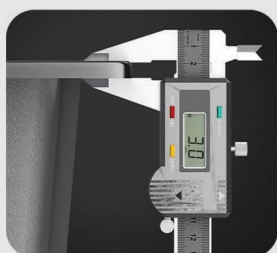

and operates with different brands across the country

4005 Kitchen Steel Sink

Size: 79×48

- شیر آبشاری ولومی 4 حالتی
- کاپ و اشتر، جامایع توکار
- شیر تصفیه استیل
- تخته گوشت
- مینی لگن
- میوه شور
- رنگ: Nano Black
- Stainless Steel 304