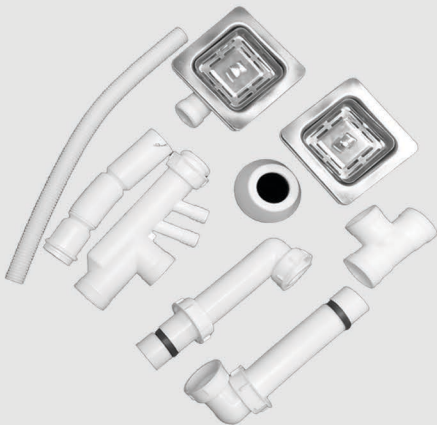

4008 Kitchen Steel Sink

Size: 90×52

- کاپ واشر
- شیر تصفیه استیل
- جامایع توکار
- سیفون زیرآب استیل
- میوه شور
- رنگ: Nano Black
- Stainless Steel 304
- Honey Comb

4009 Kitchen Steel Sink

Size: 120×52

- سیفون زیر آب استیل
- رنگ: Nano Black
- Stainless Steel 304
- Hony Comb

4010 Kitchen Steel Sink

Size: 78×46

- جامایع توکار، کاپ و اشرف
- تخته گوشت
- مینی لگن
- میوه شور
- سیفون زیر آب استیل
- در پوش
- رنگ: Nano Black
- Stainless Steel 304
- Hony Comb

4010 Kitchen Steel Sink

Size: 78×46

- جامایع توکار، کاپ و اشرف
- تخته گوشت
- مینی لگن
- میوه شور
- سیفون زیر آب استیل
- در پوش
- رنگ: Nano Gray
- Stainless Steel 304
- Honey Comb

4010 Kitchen Steel Sink

Size: 78×46

- جامایع توکار، کاپ و اشرف
- تخته گوشت
- مینی لگن
- میوه شور
- سیفون زیر آب استیل
- در پوش
- رنگ: Nano Gold
- Stainless Steel 304
- Honey Comb