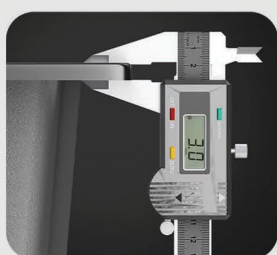

4010 Kitchen Steel Sink

Size: 78×46

- جامایع توکار، کاپ و اشرف
- تخته گوشت
- مینی لگن
- میوه شور
- سیفون زیر آب استیل
- در پوش
- رنگ: Nano Black
- Stainless Steel 304
- Hony Comb

4010 Kitchen Steel Sink

Size: 78×46