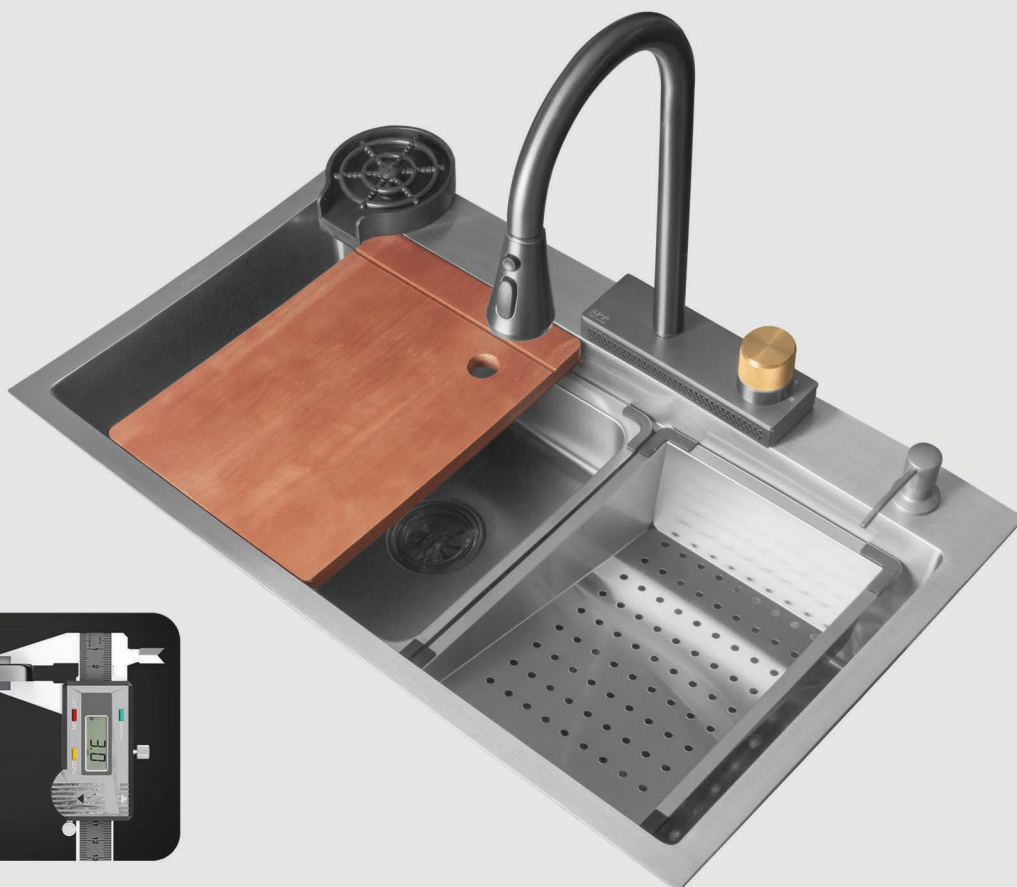

- جامایع توکار، کاپ و اشرف
- تخته گوشت
- مینی لگن
- میوه شور
- سیفون زیر آب استیل
- در پوش
- رنگ: Nano Gray
- Stainless Steel 304
- Honey Comb

4010 Kitchen Steel Sink

Size: 78×46

- جامایع توکار، کاپ و اشرف
- تخته گوشت
- مینی لگن
- میوه شور
- سیفون زیر آب استیل
- در پوش
- رنگ: Nano Gold
- Stainless Steel 304
- Honey Comb

4010 Kitchen Steel Sink

Size: 78×46

- جامایع توکار، کاپ و اشرف
- تخته گوشت
- مینی لگن
- میوه شور
- سیفون زیر آب استیل
- در پوش
- رنگ: Satin
- Stainless Steel 304
- Honey Comb

4100

- شیر آبشاری ولومی
- رنگ: Nano Black