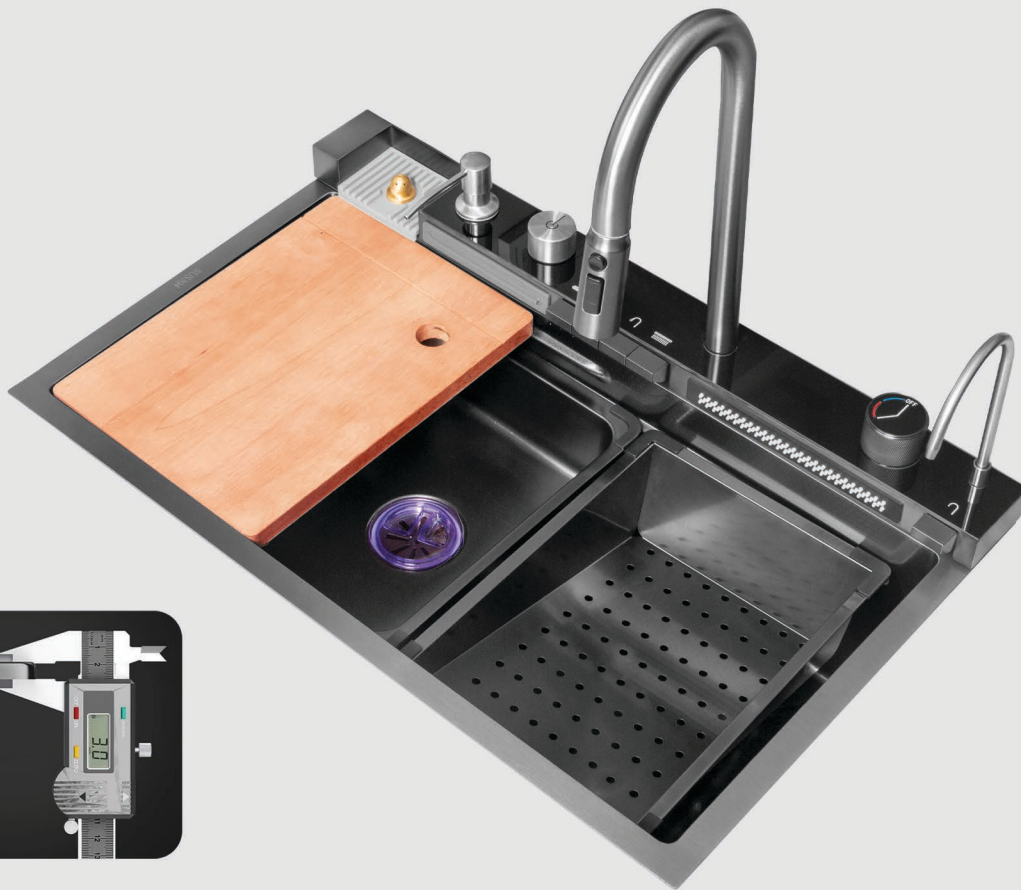

4007 Kitchen Steel Sink

Size: 75×46

- شیر پیانویی 5 کلید
- تخته گوشت
- مینی لگن
- میوه شور
- سیفون زیر آب استیل
- در پوش
- رنگ: Nano Black
- Stainless Steel 304
- Hony Comb