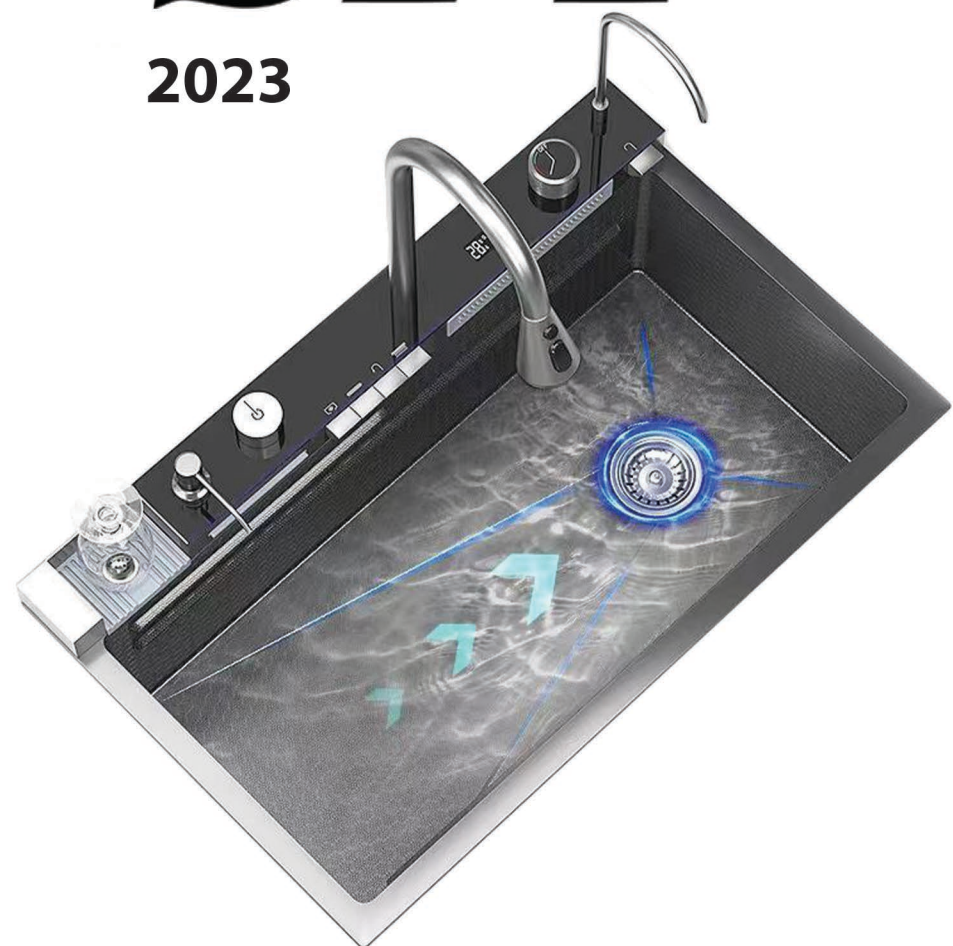

Nano Gray

Nano Gold

Satin

SPP

2023