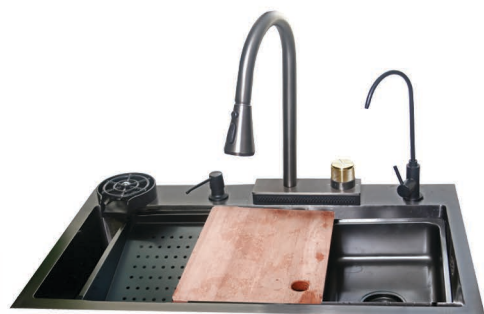

4107

شیر آبشاری ولومی New  
رنگ: Nano Black

4100

شیر آبشاری ولومی  
رنگ: Nano Black

4108

شیر پيانویی 2 کلید New  
رنگ: Nano Black

4102

شیر 2 کاره کروم  
رنگ: Chrome

4400

شیر تصفیه استیل  
Single cold faucet  
Color: Nano Black

4105

شیر آبشاری شآوری (چند منظوره)  
رنگ: Nano Black

4301

Cup washer Still  
Color: Black

4106

شیر پيانویی 5 کلید  
رنگ: Nano Black

# SPP

2023

Sadrapasargadpishro.com  
Sadrapasargadpishro@gmail

4009

سایز: 120×52 دو لنگه  
متعلقات: سیفون زیر آب استیل  
رنگ: Nano Black (Hony Comb)

4005

سایز: 79×48  
متعلقات: شیر آبشاری ولومی 4  
حالت، کاپ واشر، جامایع توکار،  
شیر تصفیه استیل  
رنگ: Nano Black

4010

سایز: 78×46  
متعلقات: تخته گوشت، مینی لگن، میوه شور، جامایع توکار، کاپ واشر،  
سیفون زیر آب استیل و در پوش  
در 4 رنگ (Hony Comb)

4006

سایز: 79×48  
متعلقات: شیر آبشاری ولومی 4  
حالت، کاپ واشر، جامایع توکار،  
شیر تصفیه استیل، تخته گوشت،  
مینی لگن، میوه شور  
رنگ: Nano Black