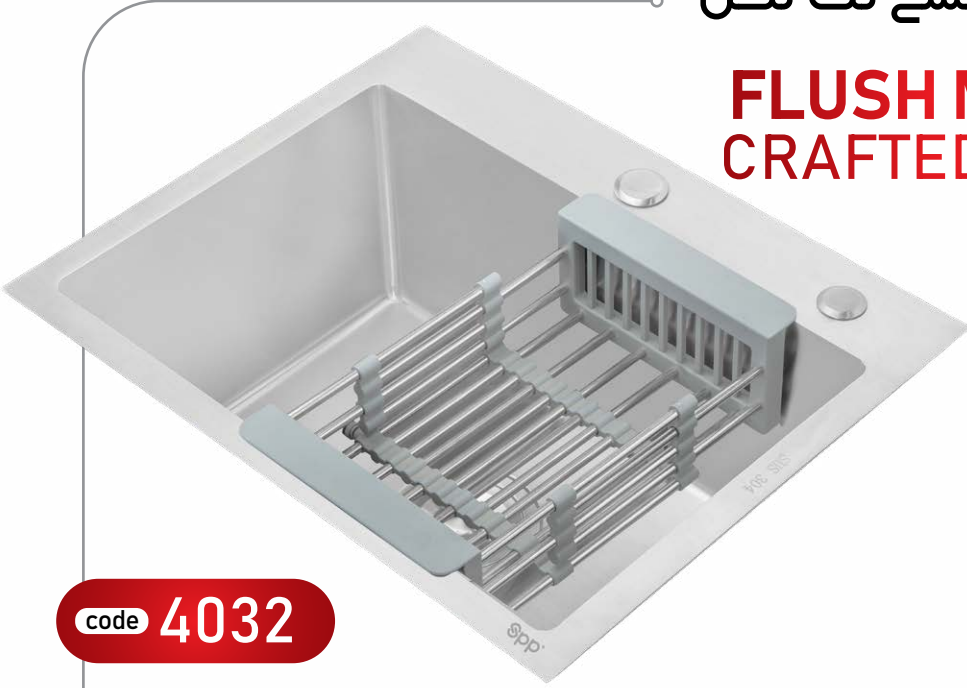

BACK

Spp⁺

MENU

سینک باکسے تک لگن

FLUSH MOUNT CRAFTED HAND

Single Bowl.

code **4031**

-  . Overall Size: 60x45cm
-  . Bowl Size: 55x35cm
-  . Sink Depth: 20cm
-  . Thickness: 2mm
-  . Stainless Steel 304
-  . R12

SATIN

- سید کشویی
- سیفون و زیراب گرد
- دارای پوشش Nano
- پد ضربه گیر

BACK

Spp⁺

MENU

سینک باکسے تک لگن

FLUSH MOUNT CRAFTED HAND

Single Bowl.