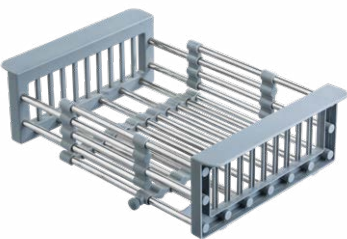

BACK

Spp+

MENU

سینک باکسے دو لگن

**FLUSH MOUNT
CRAFTED HAND**

Dual Bowl.

code **4035**

- . Overall Size: 75x45cm
- . Bowl Size 1: 40x35cm
- . Bowl Size 2: 37x30cm
- . Sinks Depth: 22.5cm
- . Thickness: 2mm
- . Stainless Steel 304
- . R12

SATIN

- سبڈ کشویی
- سیفون و زیراب گرد
- دارای پوشش Nano
- پد ضربه گیر