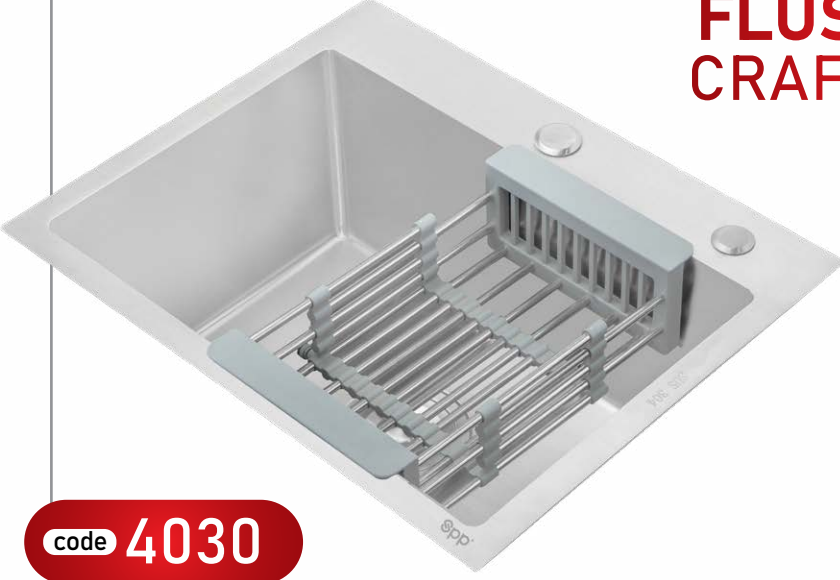

SATIN

- سبڈ کشویی
- سیفون و زیراب گرد
- دارای پوشش Nano
- پد ضربه گیر

BACK

Spp⁺

MENU

سینک باکسے تک لگن

FLUSH MOUNT CRAFTED HAND

Single Bowl.