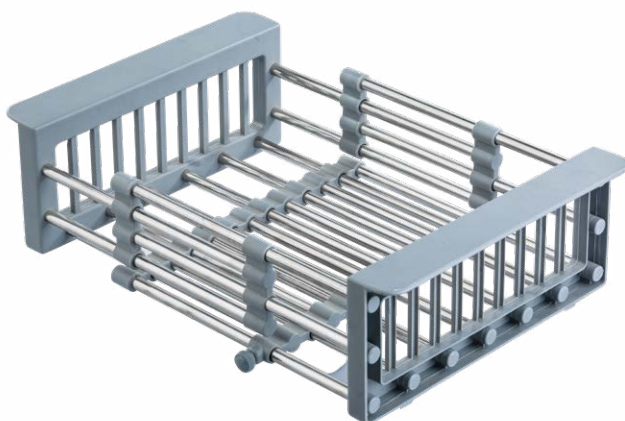

BACK

Spp⁺

MENU

سبد تاشو

Easy Basket

Telescopic Basket

ABS

STAINLESS STEEL